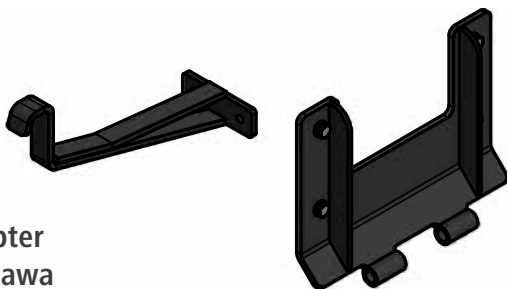

Anbaurahmen

18

Adapter John Deere
X125, X145, X155R,
X165

19

Adapter John Deere
X300, X304, X300R,
X320, X534, X540

20

Adapter
EF106

21

Adapter Seco
4x4

22

Adapter
Efco Tuareg 92

23

Adapter
Tonkawa

Leiterketten

- ideal für kleinere Maschinen
- gute Traktion
- wendbares Laufnetz
- leichte Montage

Spurkreuzketten

- lange Lebensdauer
- hohe Bruchsicherheit
- wendbares Laufnetz
- leichte Montage

Best.-Nr.	Felgen-Ø (Zoll)	Reifengröße	Inhalt	Preis in € inkl. MwSt.
448.34270226	4"	4.00-4	2 Stück	39,00
448.34270226	4"	11 x 4.00-4	2 Stück	39,00
448.34270226	6"	4.10 / 3.50-6	2 Stück	39,00
448.34270232	6"	6.00-6	2 Stück	59,00
448.34270228	6"	13 x 5.00-6	2 Stück	59,00
448.34270229	6"	15 x 6.00-6	2 Stück	59,00
448.34270385	8"	4.80 / 4.00-8	2 Stück	59,00
448.34270233	8"	5.00-8	2 Stück	69,00
448.34270231	8"	16 x 6.50-8	2 Stück	59,00
448.34270232	8"	18 x 6.50-8	2 Stück	69,00
448.34270233	8"	18 x 8.50-8	2 Stück	69,00
448.34270236	8"	18 x 9.50-8	2 Stück	69,00
448.34270234	8"	20 x 8.00-8	2 Stück	79,00
448.34270235	8"	20 x 10.00-8	2 Stück	79,00
448.34270239	8"	22 x 11.00-8	2 Stück	89,00
448.34270236	10"	18 x 8.50-10	2 Stück	69,00
448.34270234	10"	20 x 8.00-10	2 Stück	79,00
448.34270238	10"	22 x 8.00-10	2 Stück	89,00
448.34270238	12"	23 x 8.50-12	2 Stück	89,00
448.34270239	12"	23 x 10.00-12	2 Stück	89,00
448.34270239	12"	23 x 10.50-12	2 Stück	89,00
448.34270239	12"	24 x 9.50-12	2 Stück	89,00
448.34270240	12"	26 x 12.00-12	2 Stück	119,00