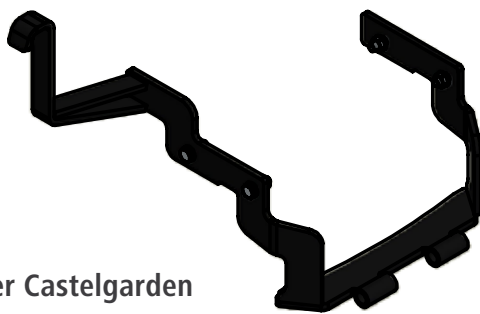

Schneeräumschild mit Aushebung vom Sitz aus

- Seitenverstellung direkt am Schneeschild
- 5-fach Seitenverstellung
- Federunterstütztes Klappschild
- inkl. Gummischürfleiste
- Inkl. Gleitteller

Optional: Seitenverstellung vom Fahrersitz aus

7

Adapter Kubota
GR 1600

8

Adapter Kubota
GR 2100 / 2120

9

Adapter
Kubota G Serie

10

Adapter Castelgarden
84 cm