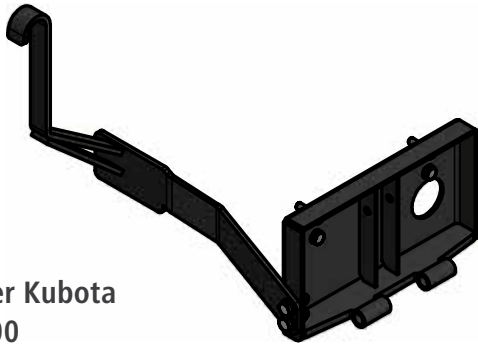

7

Adapter Kubota
GR 1600