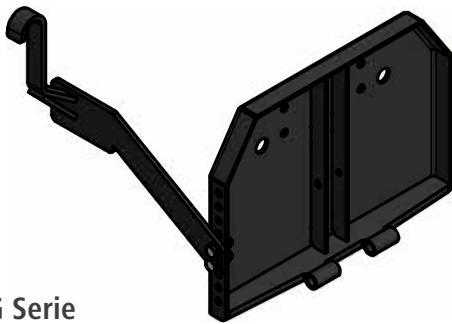

Schneeräumschild mit Aushebung vom Sitz aus

- Seitenverstellung direkt am Schneeschild
- 5-fach Seitenverstellung
- Federunterstütztes Klappschild
- inkl. Gummischürfleiste
- Inkl. Gleitteller

Optional: Seitenverstellung vom Fahrersitz aus

7

Adapter Kubota
GR 1600

8

Adapter Kubota
GR 2100 / 2120

9

Adapter
Kubota G Serie

10

Adapter Castelgarden
84 cm