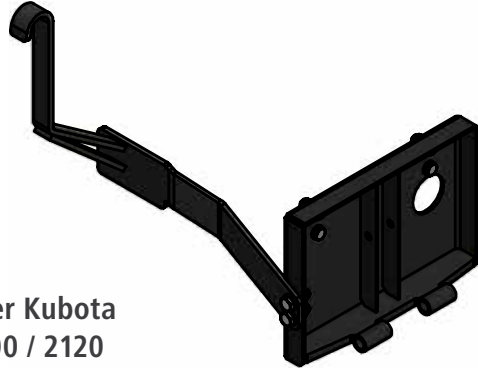

8

Adapter Kubota
GR 2100 / 2120