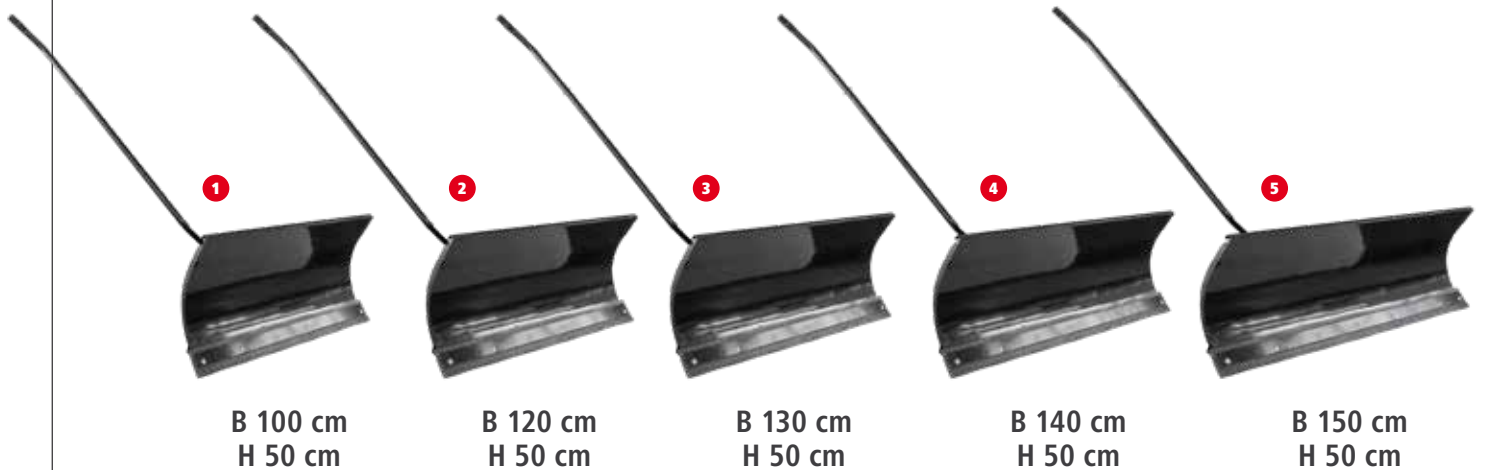

Optional: Seitenverstellung vom Fahrersitz aus

- Leichte Bedienung vom Sitz aus
- Passend für alle Schilder

* Unverbindliche Preisempfehlung des Herstellers, Zwischenverkauf vorbehalten, Abbildungen ähnlich, Irrtümer vorbehalten.
Alle Preise verstehen sich inkl. der gesetzlich gültigen MwSt. Zzgl. Montage- und Überführungskosten.