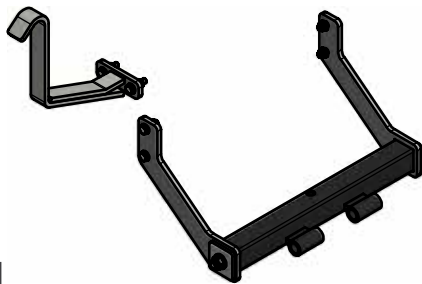

Schneeräumschild mit Aushebung vom Sitz aus

- Seitenverstellung direkt am Schneeschild
- 5-fach Seitenverstellung
- Federunterstütztes Klappschild
- inkl. Gummischürfleiste
- Inkl. Gleitteller

Optional: Seitenverstellung vom Fahrersitz aus

7

Adapter Kubota
GR 1600

8

Adapter Kubota
GR 2100 / 2120

9

Adapter
Kubota G Serie

10

Adapter Castelgarden
84 cm

11

Adapter Castelgarden
92 cm, 102 cm

Anbaurahmen

12

Adapter Husqvarna,
Partner, Craftsman

13

Adapter MTD,
Yard Man, Bolens 500

14

Adapter
Wolf Garten

15

Adapter
AL-KO, Stihl

16

Adapter
Viking, Stihl

17

Adapter John Deere
LTR180, LT190

* Unverbindliche Preisempfehlung des Herstellers, Zwischenverkauf vorbehalten, Abbildungen ähnlich, Irrtümer vorbehalten.
Alle Preise verstehen sich inkl. der gesetzlich gültigen MwSt. Zzgl. Montage- und Überführungskosten.