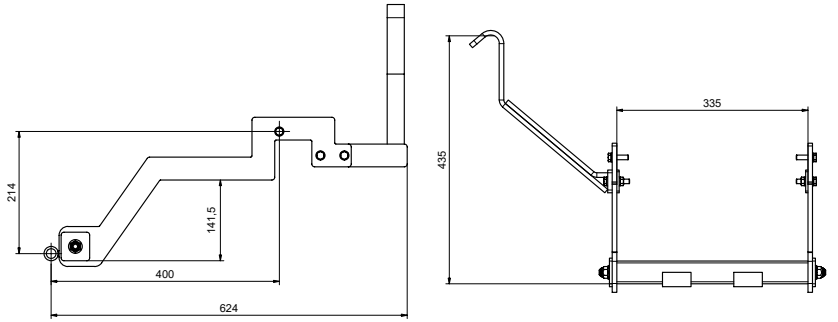

Anbaurahmen

18

Adapter John Deere
X125, X145, X155R,
X165