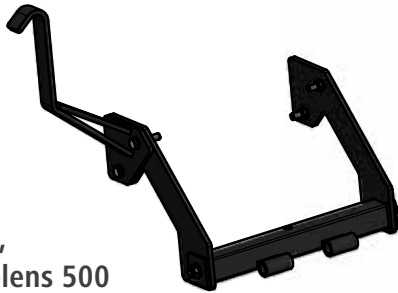

Schneeräumschild mit Aushebung vom Sitz aus

- Seitenverstellung direkt am Schneeschild
- 5-fach Seitenverstellung
- Federunterstütztes Klappschild
- inkl. Gummischürfleiste
- Inkl. Gleitteller

Optional: Seitenverstellung vom Fahrersitz aus

11

Adapter Castelgarden
92 cm, 102 cm

Anbaurahmen

12

Adapter Husqvarna,
Partner, Craftsman

13

Adapter MTD,
Yard Man, Bolens 500

14