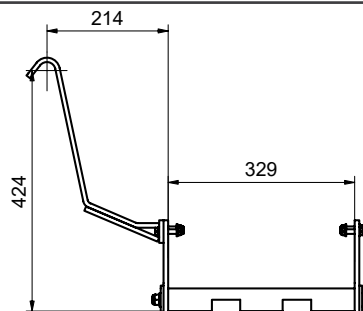

17

Adapter John Deere
LTR180, LT190