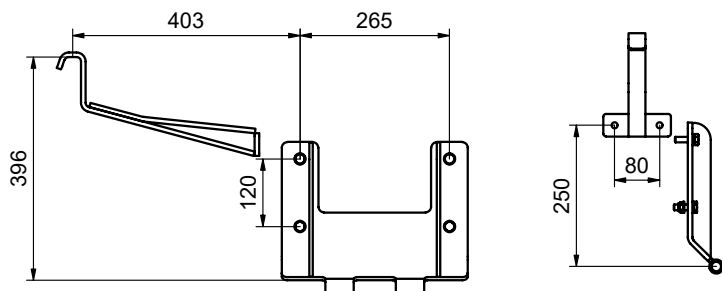

23

Adapter
Tonkawa