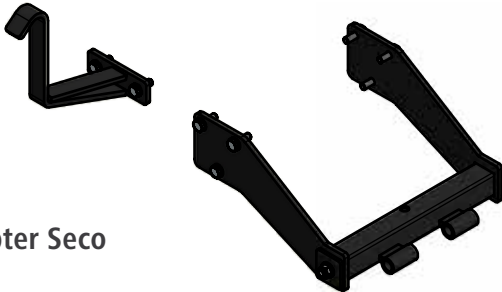

Anbaurahmen

18

Adapter John Deere
X125, X145, X155R,
X165

19

Adapter John Deere
X300, X304, X300R,
X320, X534, X540

20

Adapter
EF106

21

Adapter Seco
4x4

22

Adapter
Efco Tuareg 92

23

Adapter
Tonkawa

Leiterketten

- ideal für kleinere Maschinen
- gute Traktion
- wendbares Laufnetz
- leichte Montage

Spurkreuzketten

- lange Lebensdauer
- hohe Bruchsicherheit
- wendbares Laufnetz
- leichte Montage

Best.-Nr.	Felgen-Ø (Zoll)	Reifengröße	Inhalt	Preis in € inkl. MwSt.
448.34270226	4"	4.00-4	2 Stück	39,00
448.34270226	4"	11 x 4.00-4	2 Stück	39,00
448.34270226	6"	4.10 / 3.50-6	2 Stück	39,00
448.34270232	6"	6.00-6	2 Stück	59,00
448.34270228	6"	13 x 5.00-6	2 Stück	59,00
448.34270229	6"	15 x 6.00-6	2 Stück	59,00
448.34270385	8"	4.80 / 4.00-8	2 Stück	59,00
448.34270233	8"	5.00-8	2 Stück	69,00
448.34270231	8"	16 x 6.50-8	2 Stück	59,00
448.34270232	8"	18 x 6.50-8	2 Stück	69,00
448.34270233	8"	18 x 8.50-8	2 Stück	69,00
448.34270236	8"	18 x 9.50-8	2 Stück	69,00
448.34270234	8"	20 x 8.00-8	2 Stück	79,00
448.34270235	8"	20 x 10.00-8	2 Stück	79,00
448.34270239	8"	22 x 11.00-8	2 Stück	89,00
448.34270236	10"	18 x 8.50-10	2 Stück	69,00
448.34270234	10"	20 x 8.00-10	2 Stück	79,00
448.34270238	10"	22 x 8.00-10	2 Stück	89,00
448.34270238	12"	23 x 8.50-12	2 Stück	89,00
448.34270239	12"	23 x 10.00-12	2 Stück	89,00
448.34270239	12"	23 x 10.50-12	2 Stück	89,00
448.34270239	12"	24 x 9.50-12	2 Stück	89,00
448.34270240	12"	26 x 12.00-12	2 Stück	119,00